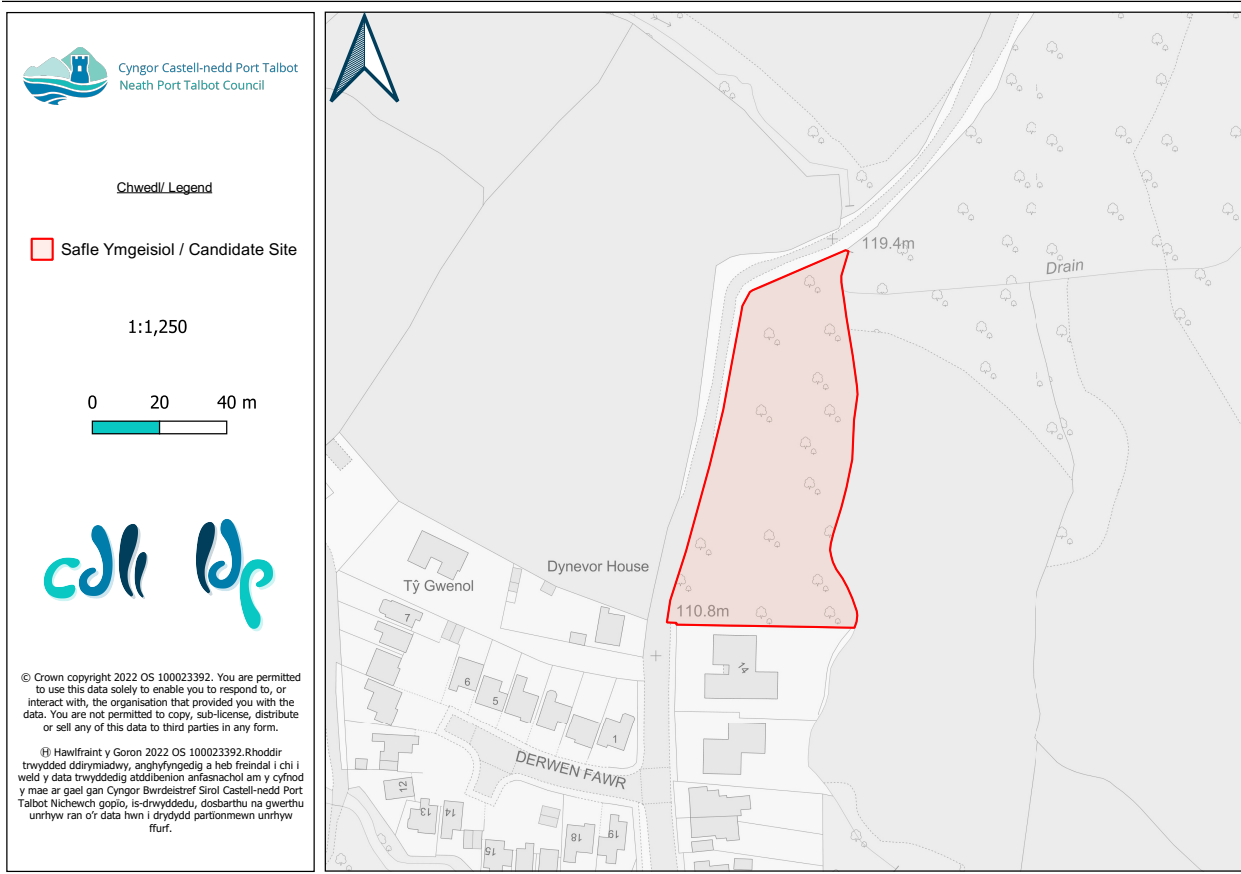

2.3 RLDP/N/0003: Tir i'r Gogledd o'r Ffordd Fawr, Cilfriw / Land North of Main Road, Cilfrew

Map 2.3 RLDP/N/0003: Tir i'r Gogledd o'r Ffordd Fawr, Cilfriw / Land North of Main Road, Cilfrew

Table 2.3 RLDP/N/0003: Tir i'r Gogledd o'r Ffordd Fawr, Cilfriw / Land North of Main Road, Cilfrew

Enw'r Safle Ymgeisiol	Tir i'r Gogledd o'r Ffordd Fawr, Cilfriw	Candidate Site Name	Land North of Main Road, Cilfrew
Ardal Ofodol	(N) Castell-nedd	Spatial Area	(N) Neath
Etholaeth	Aberdulais	Ward	Aberdulais
Arwynebedd y Safle (ha)	0.43ha	Site Area (ha)	0.43ha
Defnydd Presennol	Amaethyddol	Existing Use	Agricultural
Defnydd Arfaethedig	Preswyl	Proposed Use	Residential
Cynigydd Safle	Jonathan Morgan	Site Proposer	Jonathan Morgan