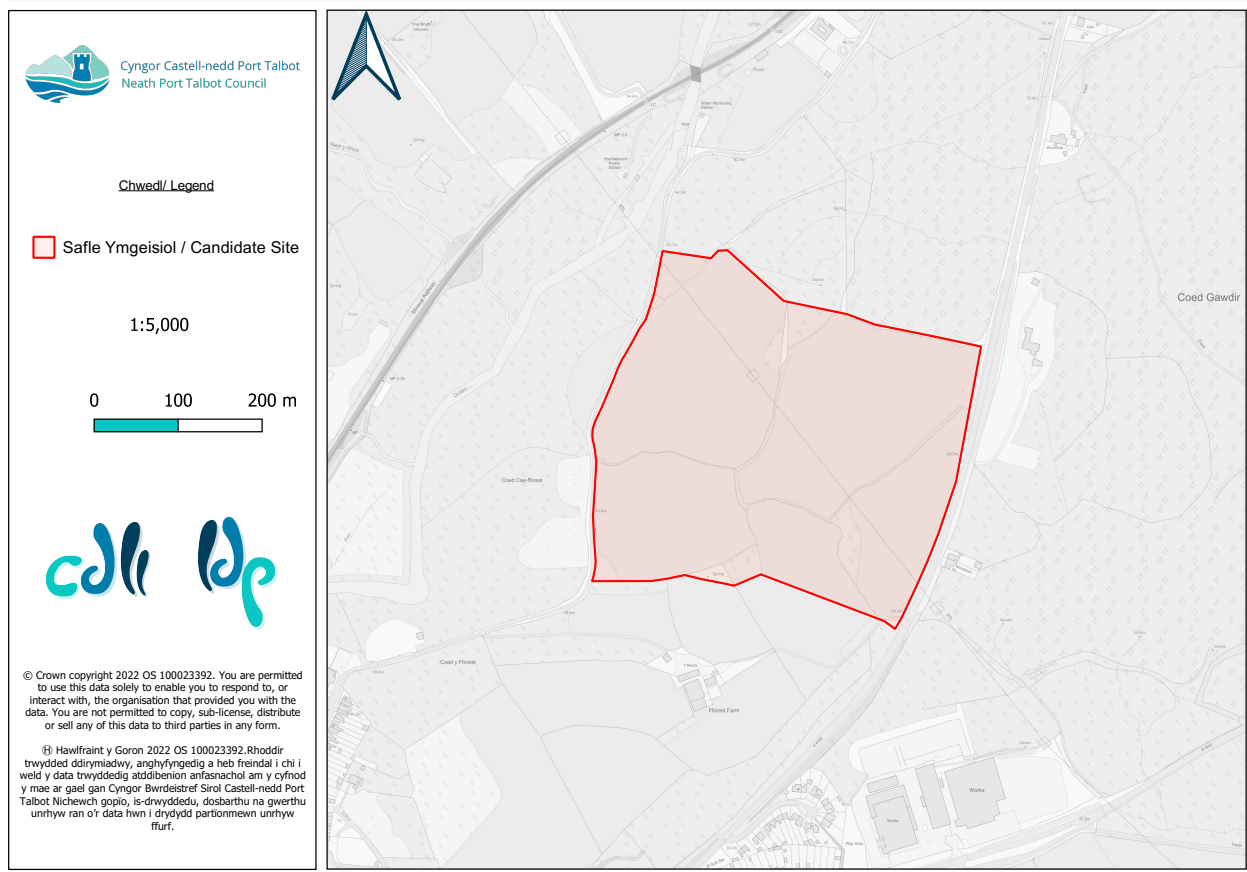

2 . Castell-nedd / Neath

2.6 RLDP/N/0006: Tir ar Fferm Fforest, Aberdulais - Safle 2 / Land at Fforest Farm, Aberdulais - Site 2

Map 2.6 RLDP/N/0006: Tir ar Fferm Fforest, Aberdulais - Safle 2 / Land at Fforest Farm, Aberdulais - Site 2