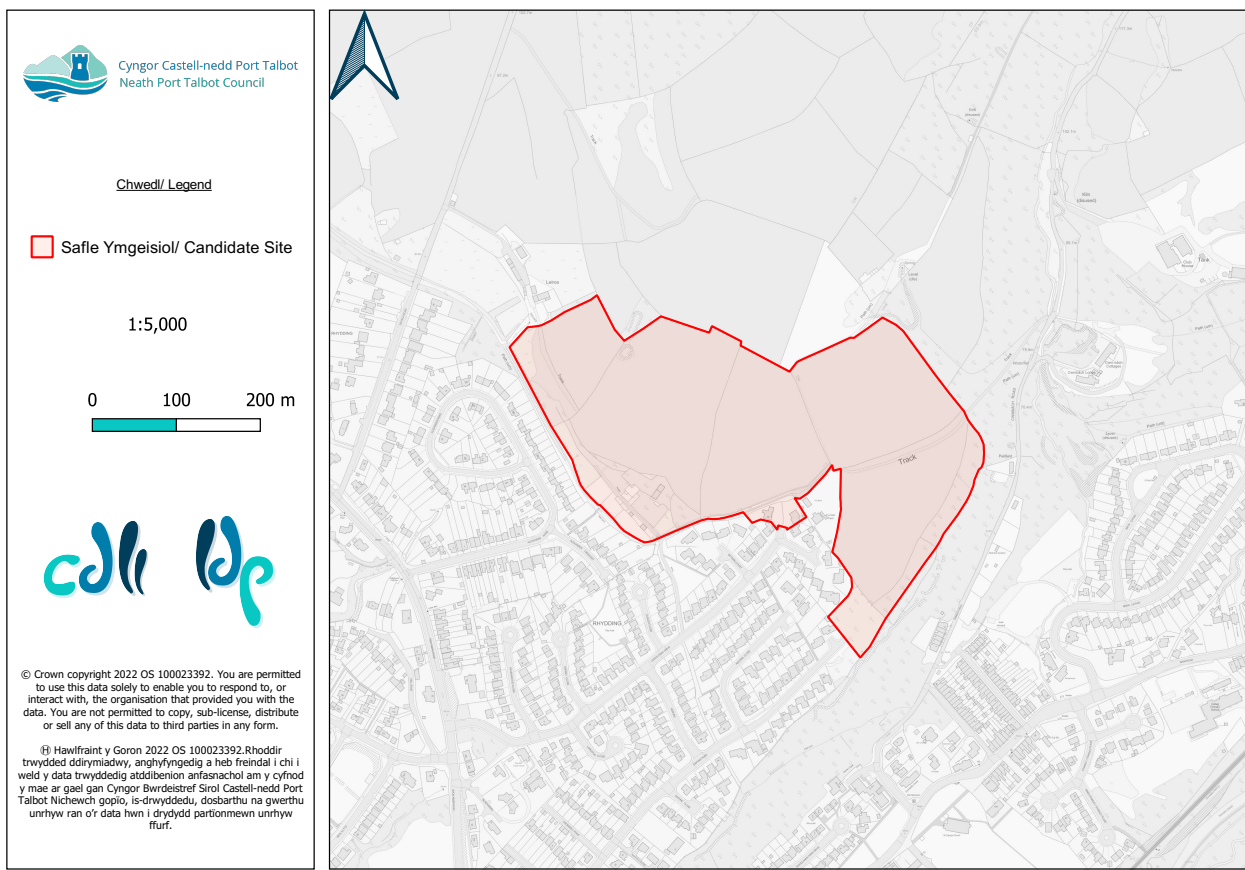

2.15 RLDP/N/0015: Parc Leiros / Leiros Parc, Rhyddings, Neath

Map 2.15 RLDP/N/0015: Parc Leiros / Leiros Parc, Rhyddings

Table 2.15 RLDP/N/0015: Parc Leiros / Leiros Parc, Rhyddings

Enw'r Safle Ymgeisiol	Parc Leiros	Candidate Site Name	Leiros Parc, Rhyddings, Neath
Ardal Ofodol	(N) Castell-nedd	Spatial Area	(N) Neath
Etholaeth	Gogledd Bryncoch	Ward	Bryncoch North
Arwynebedd y Safle (ha)	11.94ha	Site Area (ha)	11.94ha
Defnydd Presennol	Amaethyddol; Cyfleusterau cymunedol	Existing Use	Agricultural; Community Facilities
Defnydd Arfaethedig	Preswyl	Proposed Use	Residential
Cynigydd Safle	Coombe Tennant Estate	Site Proposer	Coombe Tennant Estate