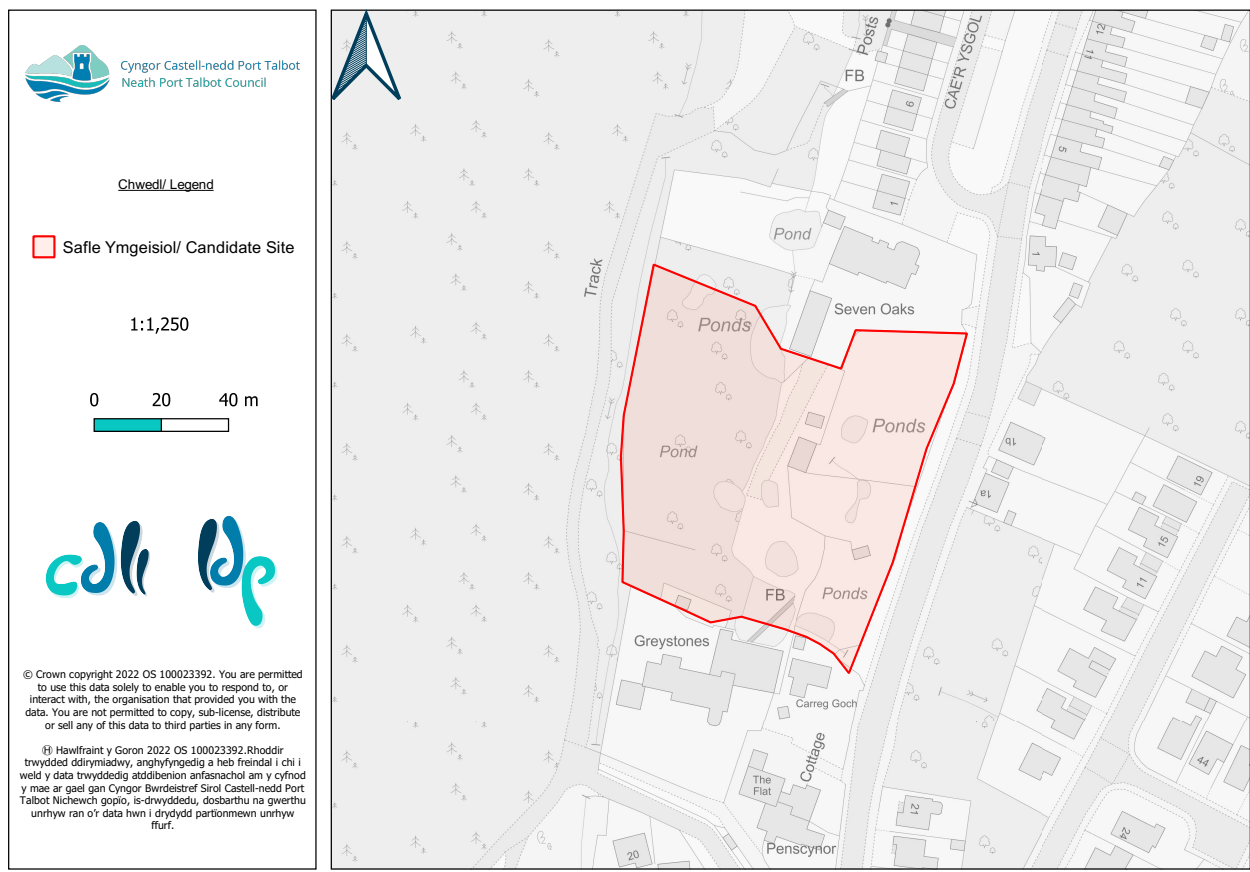

2 . Castell-nedd / Neath

2.2 RLDP/N/0002: Grey Oaks, Penscynnor

Map 2.2 RLDP/N/0002: Grey Oaks

Table 2.2 RLDP/N/0002: Grey Oaks

Enw'r Safle Ymgeisiol	Grey Oaks	Candidate Site Name	Grey Oaks
Ardal Ofodol	(N) Castell-nedd	Spatial Area	(N) Neath
Etholaeth	Aberdulais	Ward	Aberdulais
Arwynebedd y Safle (ha)	0.79ha	Site Area (ha)	0.79ha
Defnydd Presennol	Tir Glas	Existing Use	Greenfield
Defnydd Arfaethedig	Preswyl	Proposed Use	Residential
Cynigydd Safle	Hale Construction	Site Proposer	Hale Construction