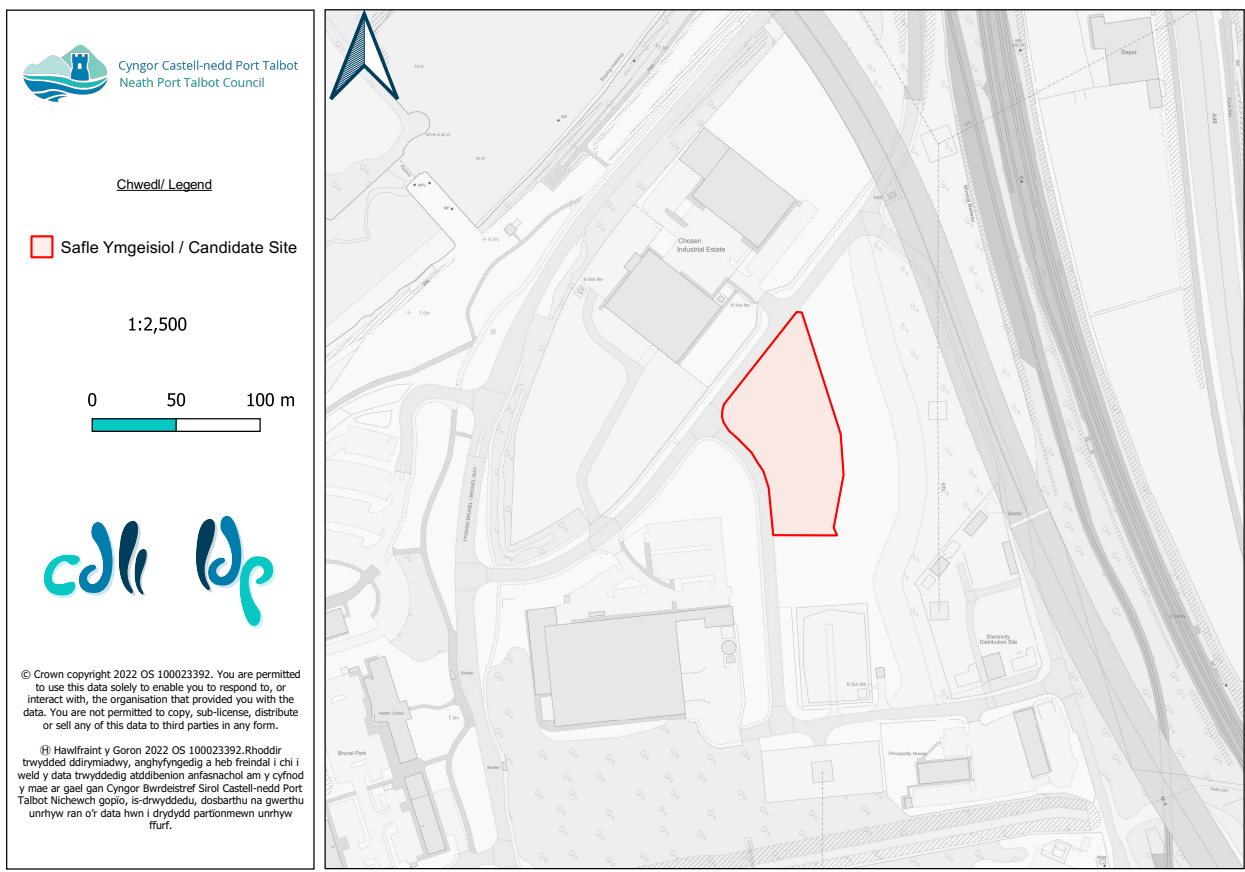

2 . Castell-nedd / Neath

2.8 RLDP/N/0008: Llain C4, Parc Ynni Baglan / Plot C4, Baglan Energy Park

Map 2.8 RLDP/PT/0013: Llain C4, Parc Ynni Baglan / Plot C4, Baglan Energy Park

Table 2.8 RLDP/PT/0013: Llain C4, Parc Ynni Baglan / Plot C4, Baglan Energy Park

Enw'r Safle Ymgeisiol	Llain C4, Parc Ynni Baglan	Candidate Site Name	Plot C4, Baglan Energy Park
Ardal Ofodol	(N) Castell-nedd	Spatial Area	(N) Neath
Etholaeth	Gorllewin Llansawel	Ward	Briton Ferry West
Arwynebedd y Safle (ha)	0.58ha	Site Area (ha)	0.58ha
Defnydd Presennol	Cyflogaeth Gynt	Existing Use	Former Employment
Defnydd Arfaethedig	Cyflogaeth	Proposed Use	Employment
Cynigydd Safle	Welsh Government	Site Proposer	Welsh Government