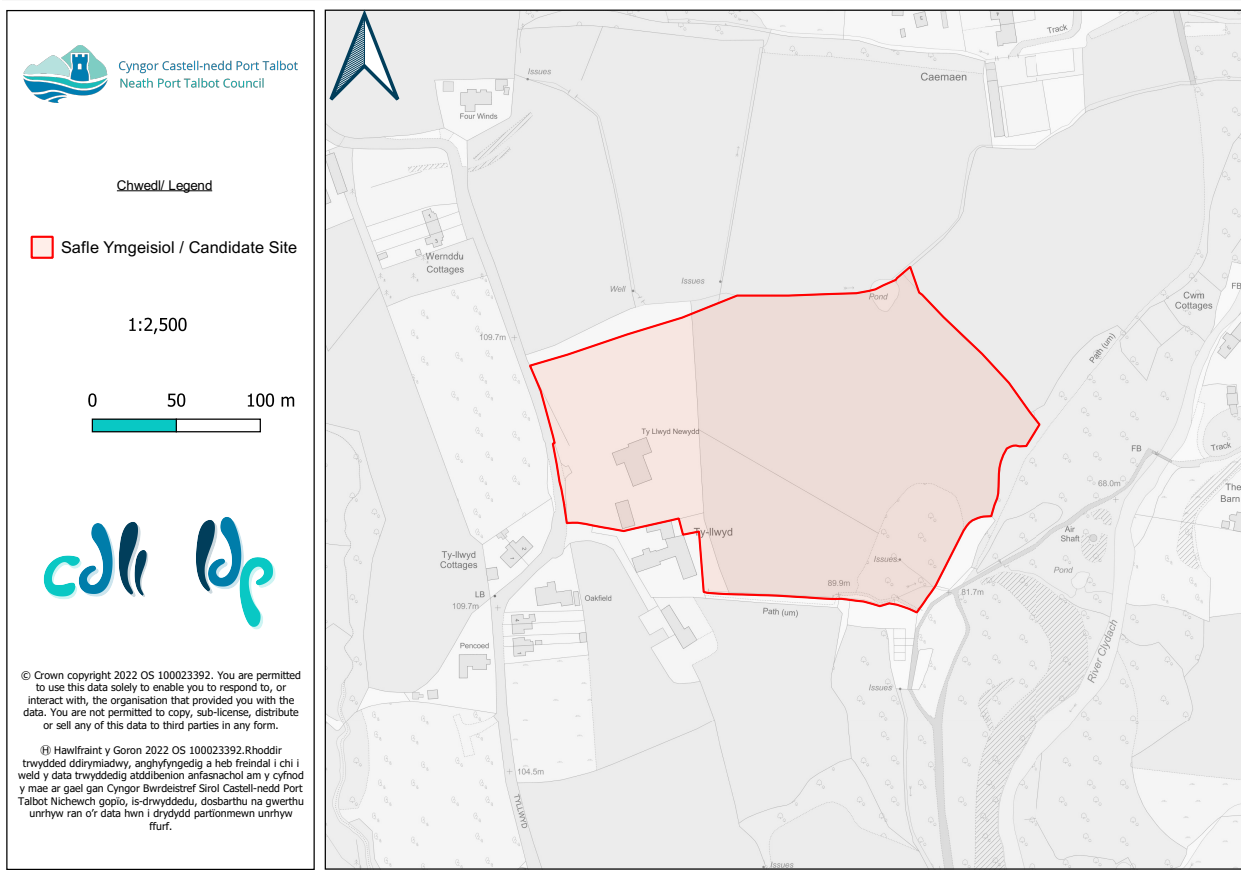

2.9 RLDP/N/0009: Cae a Phadog, Tyllwyd, Heol Tyllwyd, Bryncoch / Tyllwyd Newydd Field & Paddock, Bryncoch

Map 2.9 RLDP/N/0009: Cae a Phadog, Tyllwyd, Heol Tyllwyd, Bryncoch / Tyllwyd Newydd Field & Paddock, Bryncoch

Table 2.9 RLDP/N/0009: Cae a Phadog, Tyllwyd, Heol Tyllwyd, Bryncoch / Tyllwyd Newydd Field & Paddock, Bryncoch

Enw'r Safle Ymgeisiol	Cae a Phadog, Tyllwyd, Heol Tyllwyd, Bryncoch	Candidate Site Name	Tyllwyd Newydd Field & Paddock. Bryncoch
Ardal Ofodol	(N) Castell-nedd	Spatial Area	(N) Neath
Etholaeth	Gogledd Bryncoch	Ward	Bryncoch North
Arwynebedd y Safle (ha)	4.08ha	Site Area (ha)	4.08ha
Defnydd Presennol	Amaethyddol	Existing Use	Agricultural
Defnydd Arfaethedig	Preswyl	Proposed Use	Residential
Cynigydd Safle	Dr Rhian Hopkins	Site Proposer	Dr Rhian Hopkins