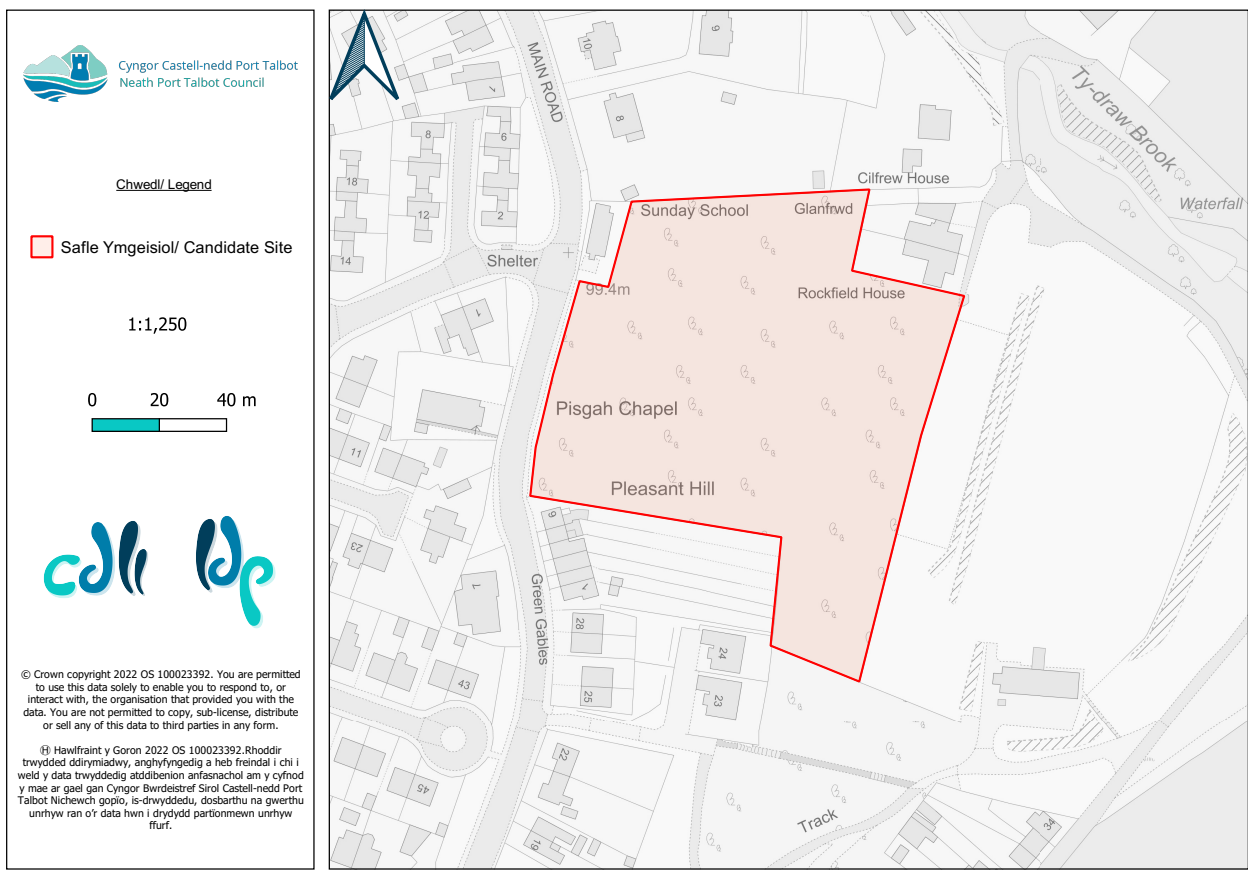

2 . Castell-nedd / Neath

2.4 RLDP/N/0004: Tir i'r Dwyrain o'r Ffordd Fawr / Land East of Main Rd Cilfrew

Map 2.4 RLDP/N/0004: Tir i'r Dwyrain o'r Ffordd Fawr / Land East of Main Road, Cilfrew

Table 2.4 RLDP/N/0004: Tir i'r Dwyrain o'r Ffordd Fawr / Land East of Main Road, Cilfrew

Enw'r Safle Ymgeisiol	Tir i'r Dwyrain o'r Ffordd Fawr	Candidate Site Name	Land East of Main Road, Cilfrew
Ardal Ofodol	(N) Castell-nedd	Spatial Area	(N) Neath
Etholaeth	Aberdulais	Ward	Aberdulais
Arwynebedd y Safle (ha)	1.12ha	Site Area (ha)	1.12ha
Defnydd Presennol	Amaethyddol	Existing Use	Agricultural
Defnydd Arfaethedig	Preswyl; Cyfleusterau cymunedol	Proposed Use	Residential; Community Facilities
Cynigydd Safle	Mr & Mrs Lewis	Site Proposer	Mr & Mrs Lewis