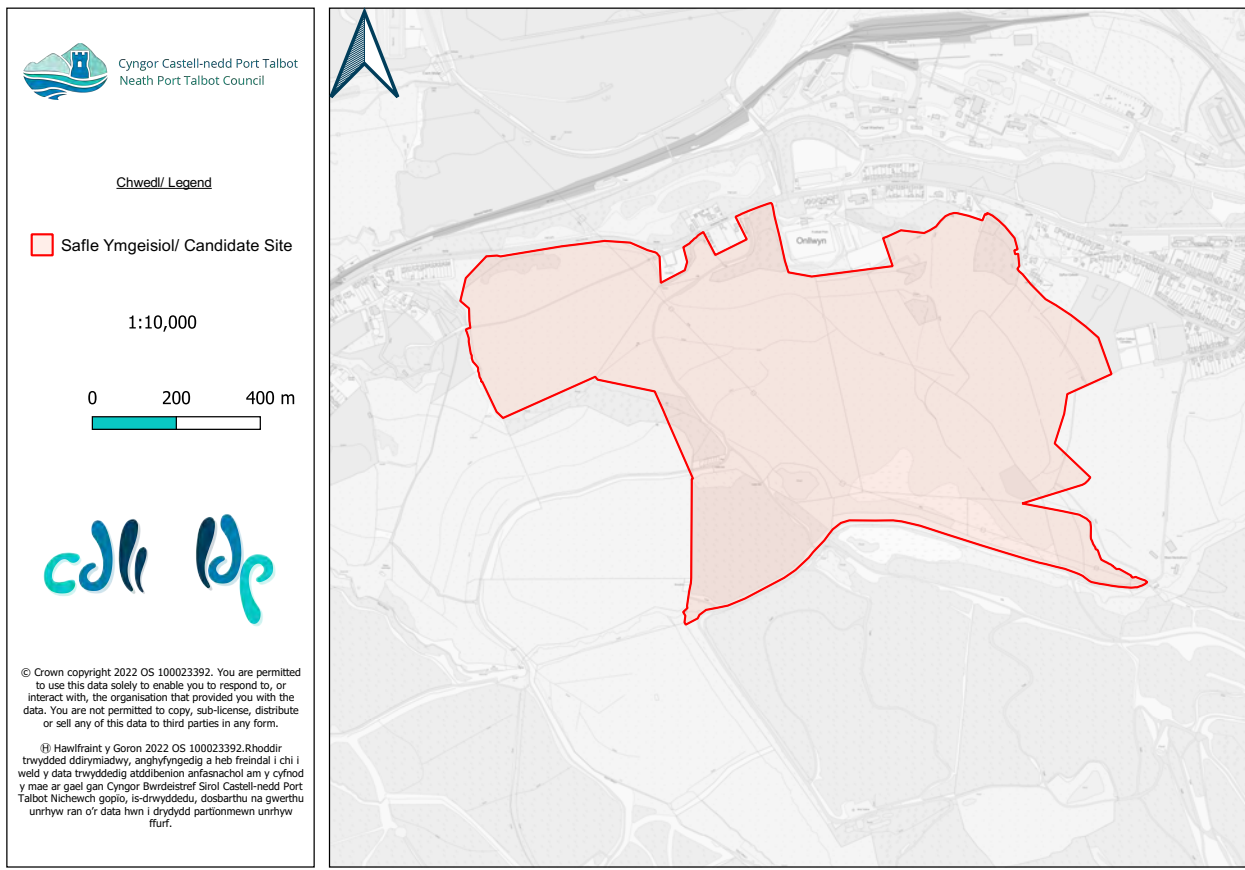

## 7.13 RLDP/DV/0013: Safle 4 – Tir i'r de o Onllwyn / Site 4 - Land South of Onllwyn

Map 7.13 RLDP/DV/0013: Safle 4 – Tir i'r de o Onllwyn / Site 4 - Land South of Onllwyn

Table 7.13 RLDP/DV/0013: Safle 4 – Tir i'r de o Onllwyn / Site 4 - Land South of Onllwyn