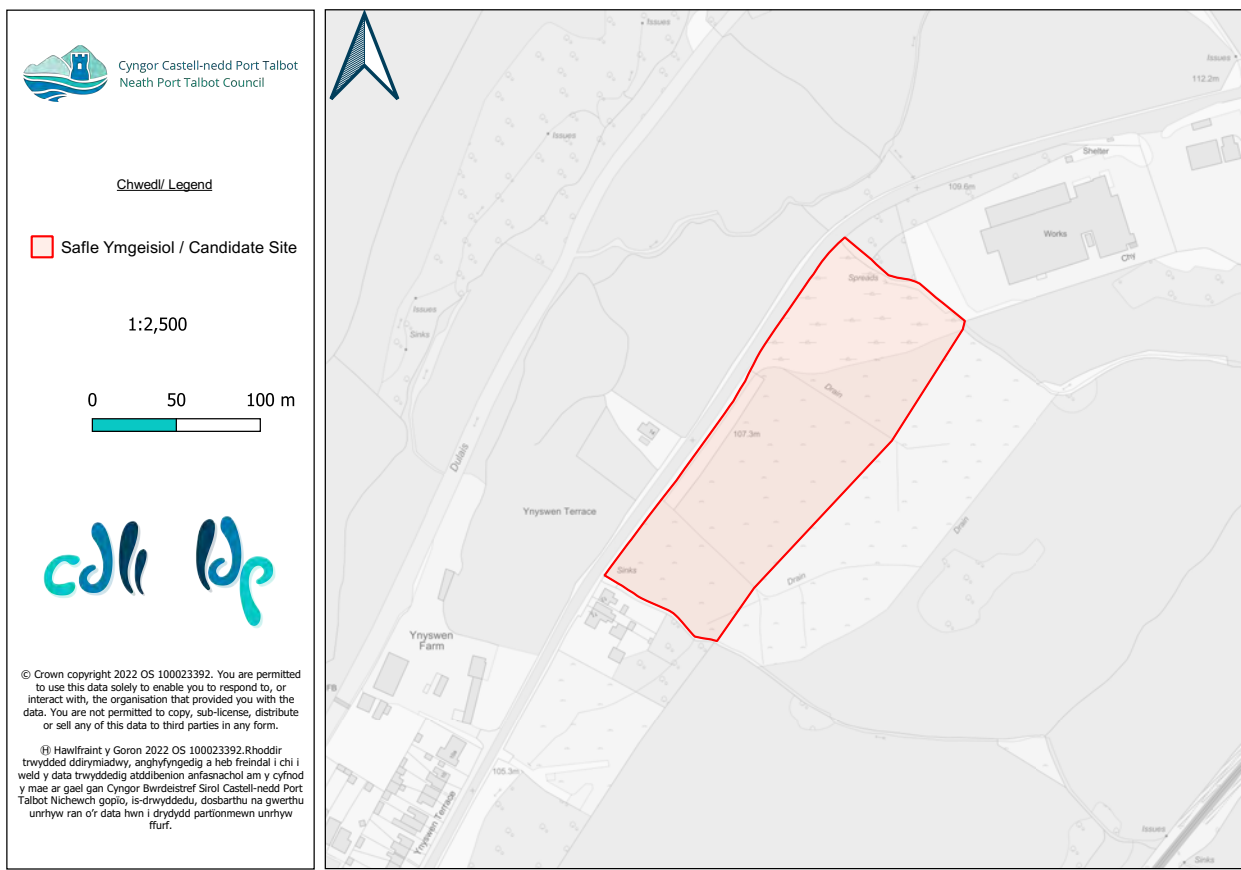

7.7 RLDP/DV/0007: Tir yn Ynyswen, Creunant / Land at Ynyswen, Crynant

Map 7.7 RLDP/DV/0007: Tir yn Ynyswen, Creunant / Land at Ynyswen, Crynant

Table 7.7 RLDP/DV/0007: Tir yn Ynyswen, Creunant / Land at Ynyswen, Crynant

Enw'r Safle Ymgeisiol	Tir yn Ynyswen, Creunant	Candidate Site Name	Land at Ynyswen, Crynant
Ardal Ofodol	(DV) Cwm Dulais	Spatial Area	(DV) Dulais Valley
Etholaeth	Creunant	Ward	Crynant
Arwynebedd y Safle (ha)	3.60ha	Site Area (ha)	3.60ha
Defnydd Presennol	Amaethyddol	Existing Use	Agricultural
Defnydd Arfaethedig	Cyflogaeth	Proposed Use	Employment
Cynigydd Safle	Philip and Hywel Hopkins	Site Proposer	Philip and Hywel Hopkins