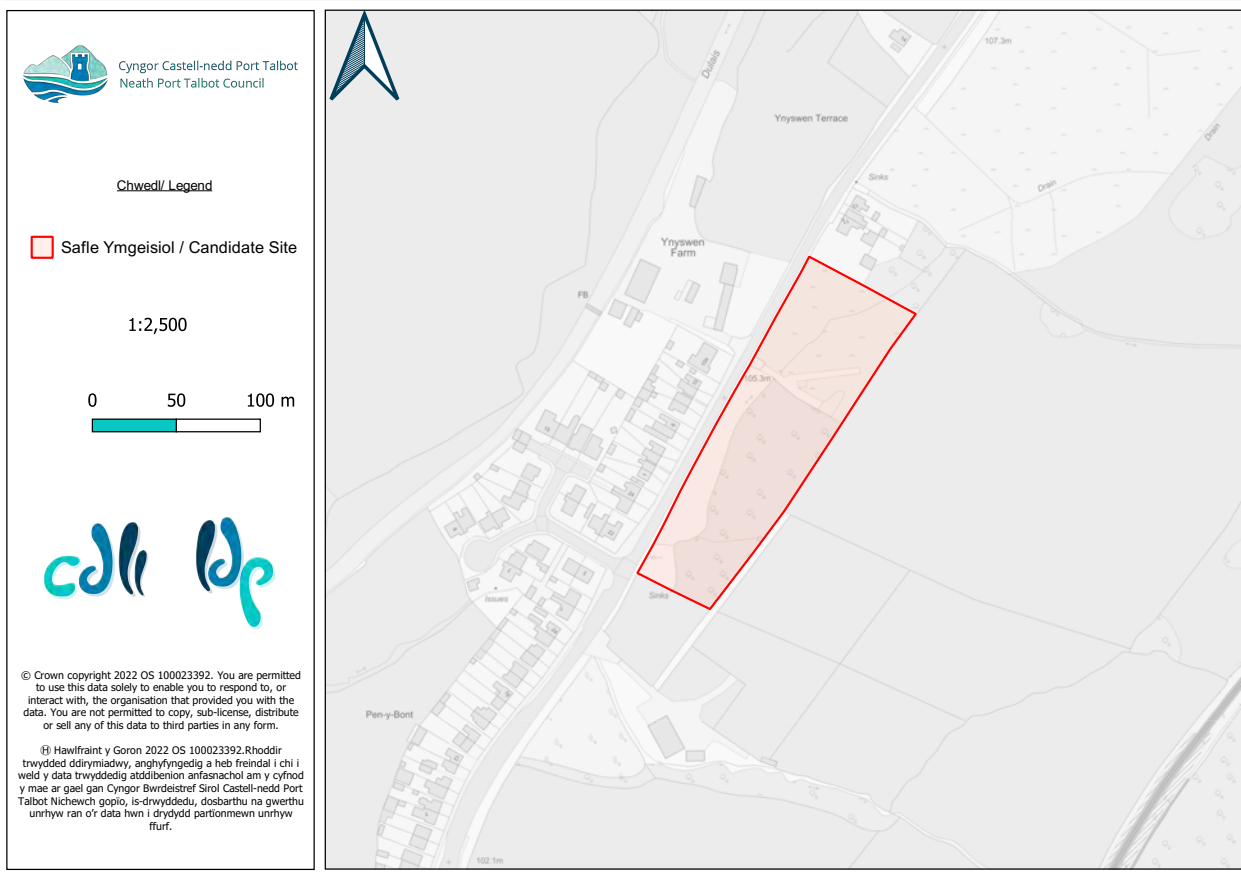

### 7.3 RLDP/DV/0003: Tir gyferbyn â Theras Ynyswen, Creunant / Land opposite Ynyswen Terrace, Crynant

Map 7.3 RLDP/DV/0003: Tir gyferbyn â Theras Ynyswen, Creunant / Land opposite Ynyswen Terrace, Crynant