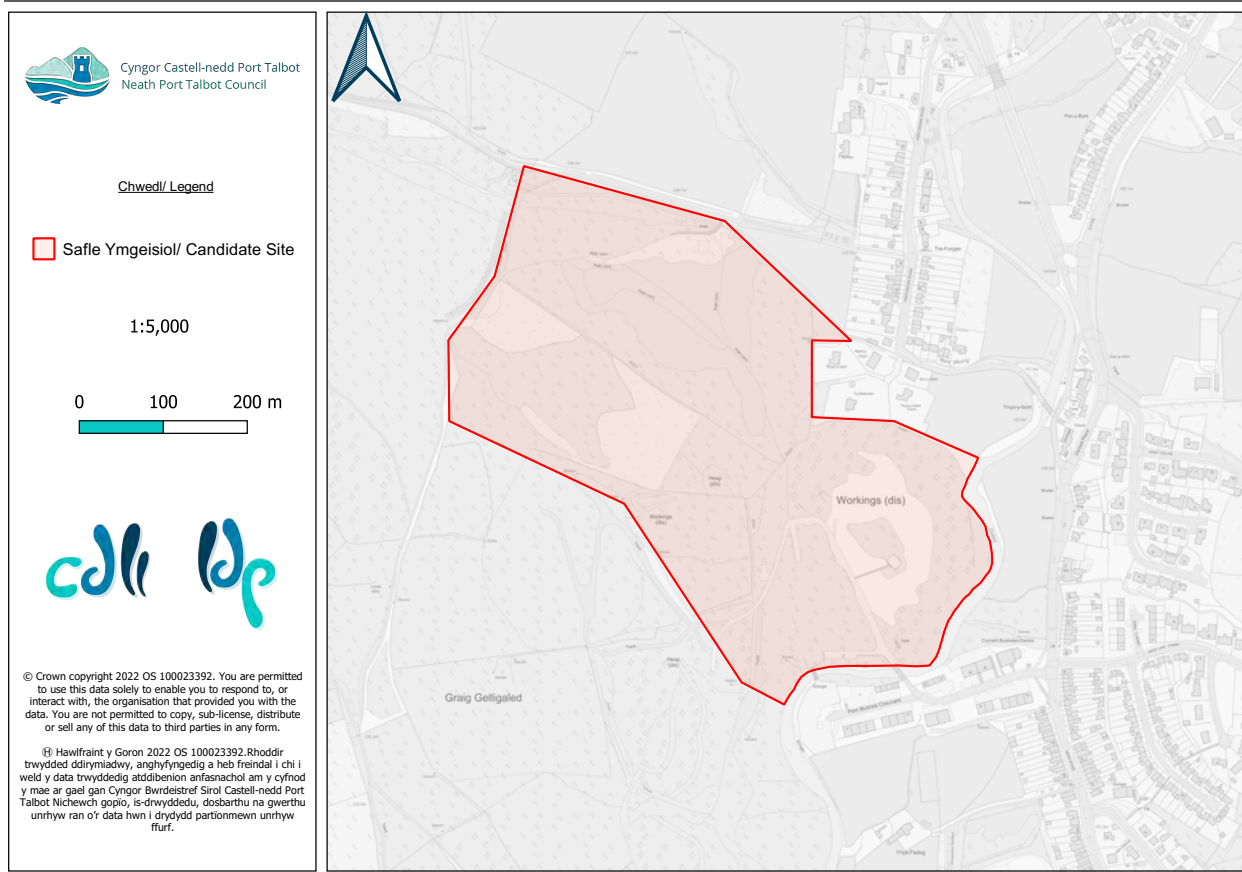

### 7.6 RLDP/DV/0006: Safle Glofa Treforgan / Treforgan Colliery Site

Map 7.6 RLDP/DV/0006: Safle Glofa Treforgan / Treforgan Colliery Site

Table 7.6 RLDP/DV/0006: Safle Glofa Treforgan / Treforgan Colliery Site