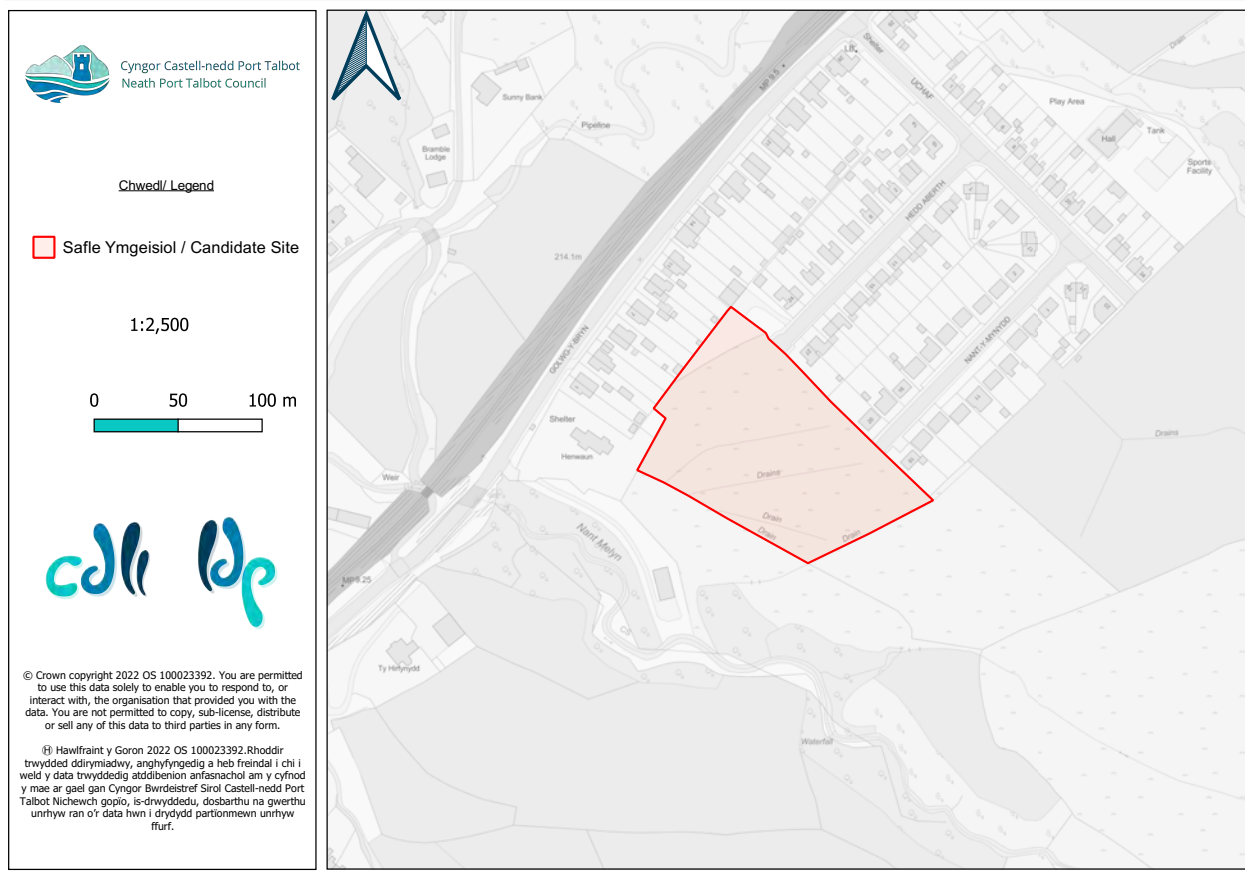

7 . Cwm Dulais / Dulais Valley

7.8 RLDP/DV/0008: Tir oddi ar Hedd Aberth a Nant-y-Mynydd, Onllwyn / Land off Hedd Aberth & Nant-y-Mynydd, Onllwyn

Map 7.8 RLDP/DV/0008: Tir oddi ar Hedd Aberth a Nant-y-Mynydd, Onllwyn / Land off Hedd Aberth & Nant-y-Mynydd, Onllwyn

Table 7.8 RLDP/DV/0008: Tir oddi ar Hedd Aberth a Nant-y-Mynydd, Onllwyn / Land off Hedd Aberth & Nant-y-Mynydd, Onllwyn

Enw'r Safle Ymgeisiol	Tir oddi ar Hedd Aberth a Nant-y-Mynydd, Onllwyn	Candidate Site Name	Land off Hedd Aberth & Nant-y-Mynydd, Onllwyn
Ardal Ofodol	(DV) Cwm Dulais	Spatial Area	(DV) Dulais Valley
Etholaeth	Onllwyn	Ward	Onllwyn
Arwynebedd y Safle (ha)	1.36ha	Site Area (ha)	1.36ha
Defnydd Presennol	Amaethyddol	Existing Use	Agricultural
Defnydd Arfaethedig	Preswyl	Proposed Use	Residential
Cynigydd Safle	Mr & Mrs R & K Long	Site Proposer	Mr & Mrs R & K Long