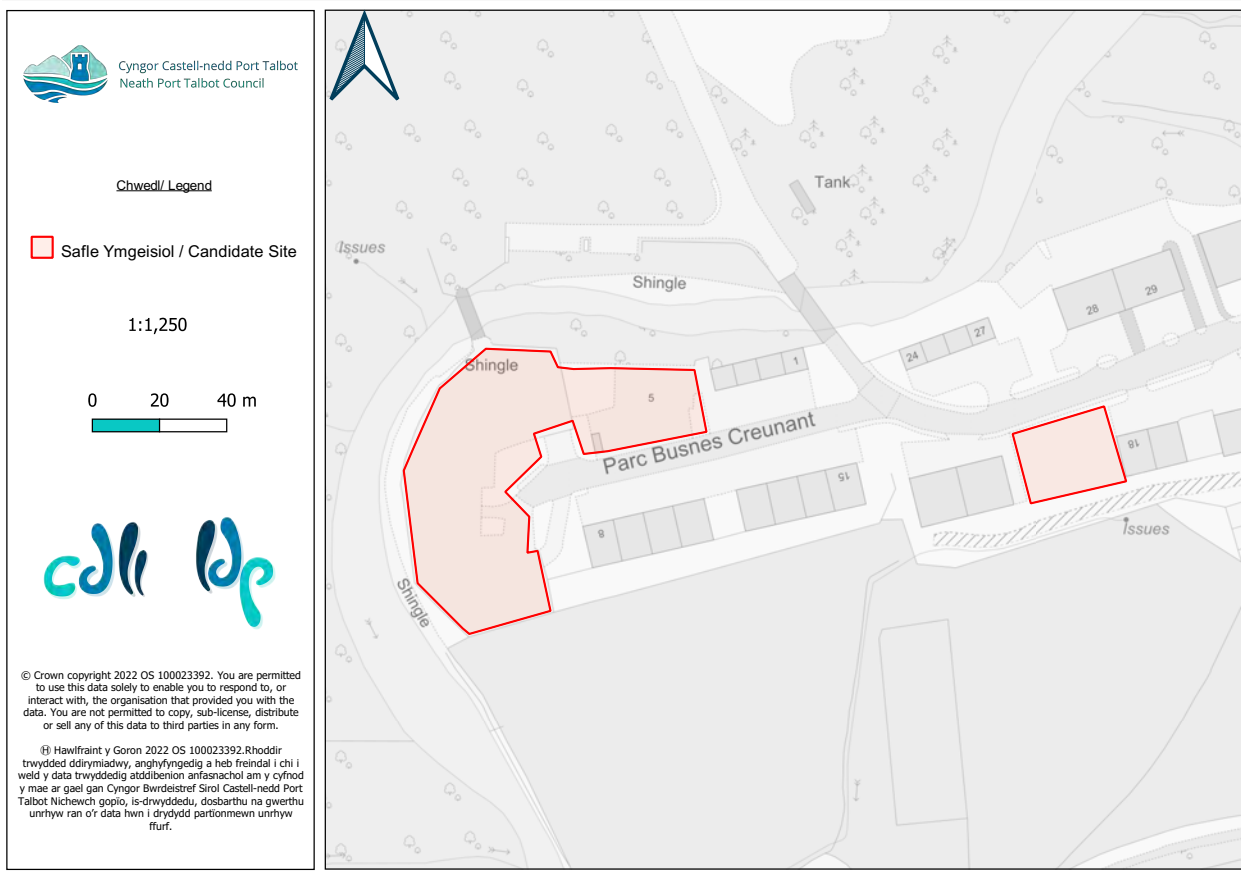

7.5 RLDP/DV/0005: Lleiniau oddi mewn i Barc Busnes Creunant / Plots within Crynant Business Park

Map 7.5 RLDP/DV/0005: Lleiniau oddi mewn i Barc Busnes Creunant / Plots within Crynant Business Park

Table 7.5 RLDP/DV/0005: Lleiniau oddi mewn i Barc Busnes Creunant / Plots within Crynant Business Park

Enw'r Safle Ymgeisiol	Lleiniau oddi mewn i Barc Busnes Creunant	Candidate Site Name	Plots within Crynant Business Park
Ardal Ofodol	(DV) Cwm Dulais	Spatial Area	(DV) Dulais Valley
Etholaeth	Creunant	Ward	Crynant
Arwynebedd y Safle (ha)	0.43ha	Site Area (ha)	0.43ha
Defnydd Presennol	Cyflogaeth Gynt	Existing Use	Former Employment
Defnydd Arfaethedig	Cyflogaeth	Proposed Use	Employment
Cynigydd Safle	Neath Port Talbot Council	Site Proposer	Neath Port Talbot Council