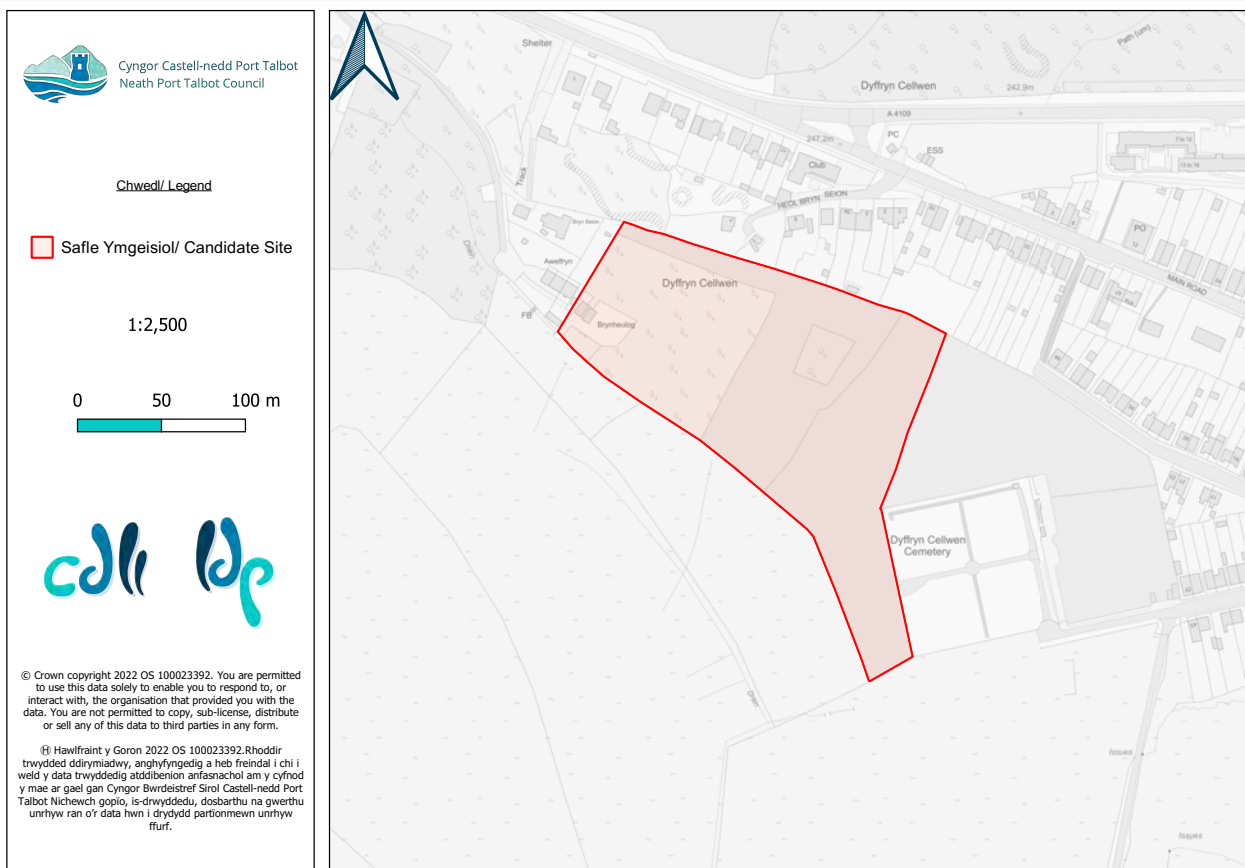

### 7.11 RLDP/DV/0011: Safle 2 - Tir i'r dwyrain o Onllwyn / Site 2 - Land to the east of Onllwyn

Map 7.11 RLDP/DV/0011: Safle 2 - Tir i'r dwyrain o Onllwyn / Site 2 - Land to the east of Onllwyn

Table 7.11 RLDP/DV/0011: Safle 2 - Tir i'r dwyrain o Onllwyn / Site 2 - Land to the east of Onllwyn