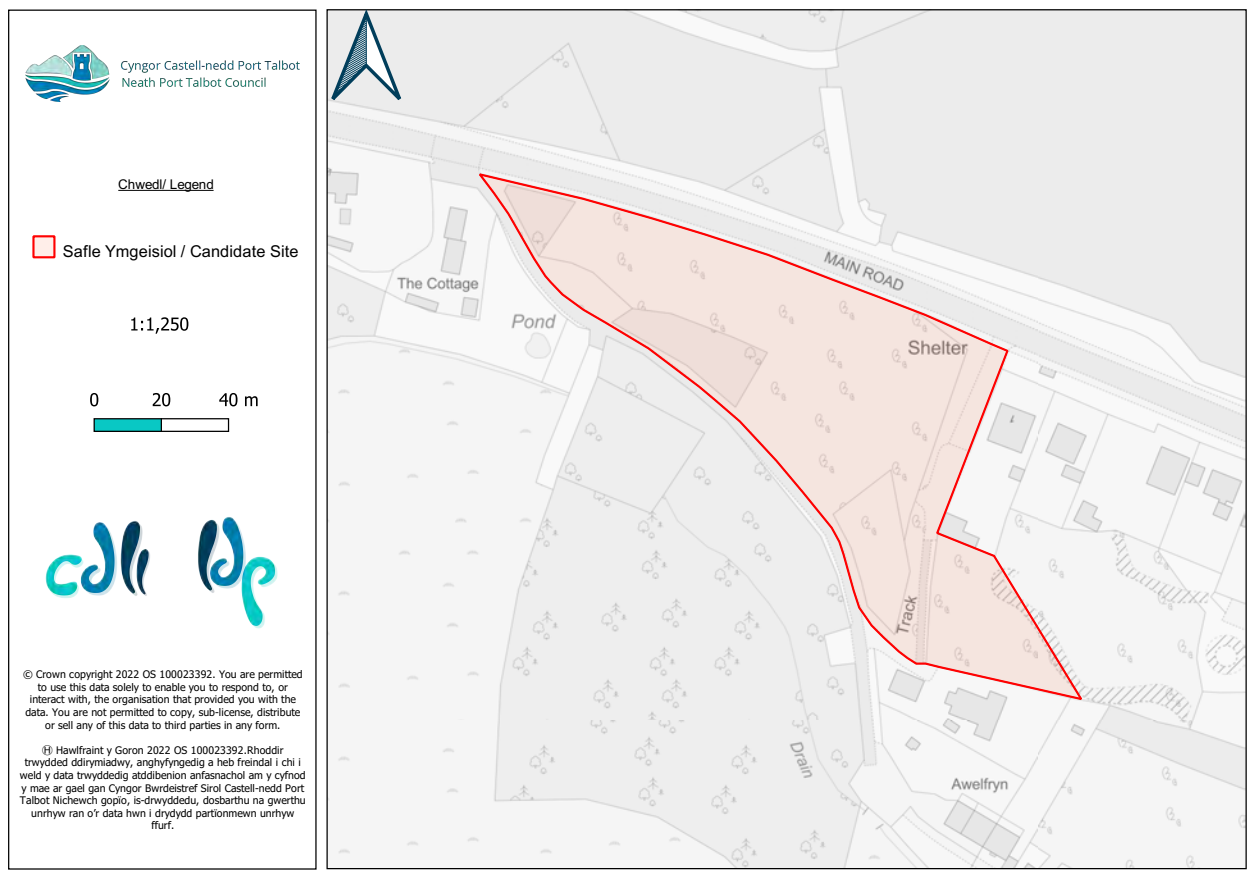

### 7.10 RLDP/DV/0010: Safle 1 – Tir i'r dwyrain o Onllwyn / Site 1 Land East of Onllwyn

Map 7.10 RLDP/DV/0010 Safle 1 – Tir i'r dwyrain o Onllwyn / Site 1 - Land east of Onllwyn

Table 7.10 RLDP/DV/0010 Safle 1 – Tir i'r dwyrain o Onllwyn / Site 1 - Land east of Onllwyn