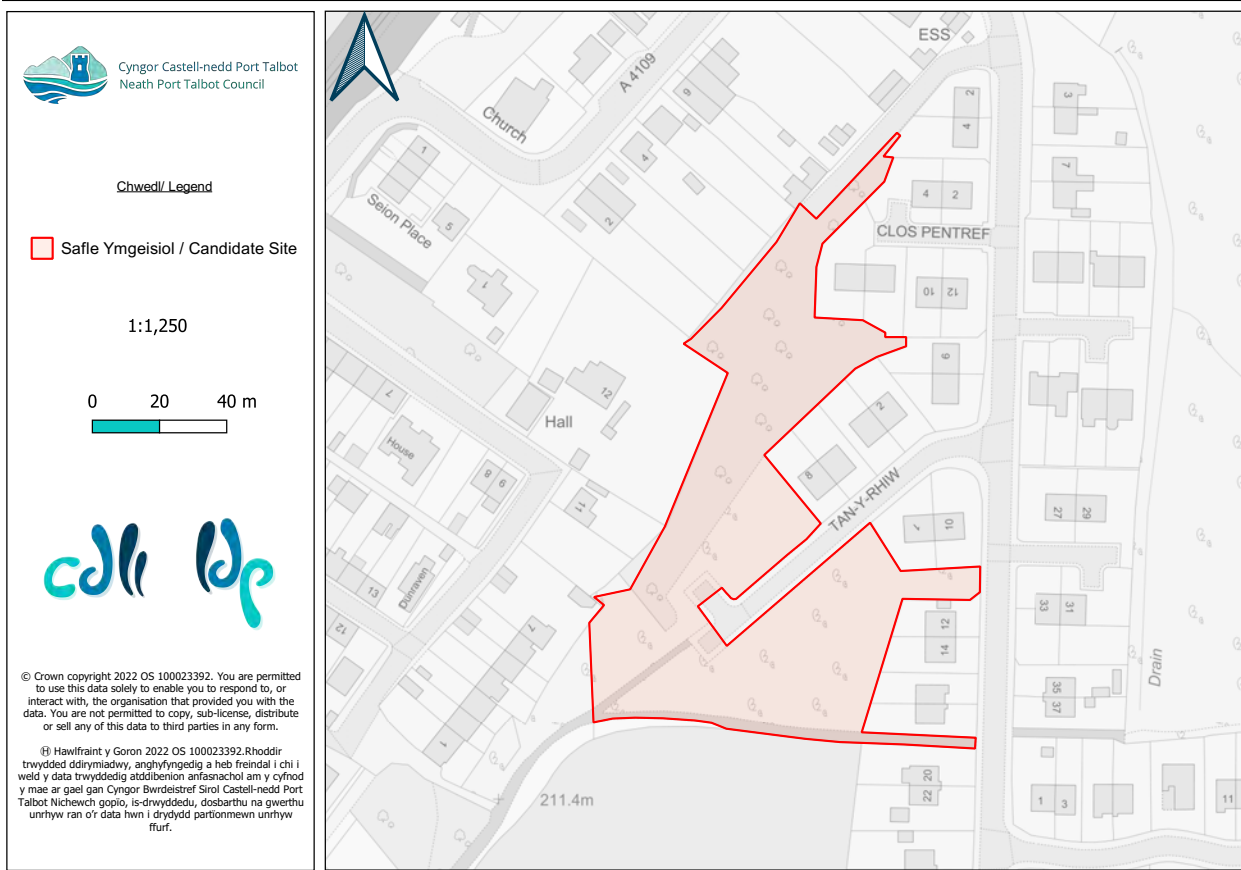

## 7.21 RLDP/DV/0021: Tlir sy'n Cydffinio Â Than Y Rhiw A Thir sy'n Cydffiniol Â Chlos Pentref A Heol Heddwch / Land adjoining Tan y Rhiw and Land Adjoining Clos Pentre and Heol Heddwch

Map 7.21 RLDP/DV/0021: Tlir sy'n Cydffinio Â Than Y Rhiw A Thir sy'n Cydffiniol Â Chlos Pentref A Heol Heddwch / Land adjoining Tan y Rhiw and Land Adjoining Clos Pentre and Heol Heddwch