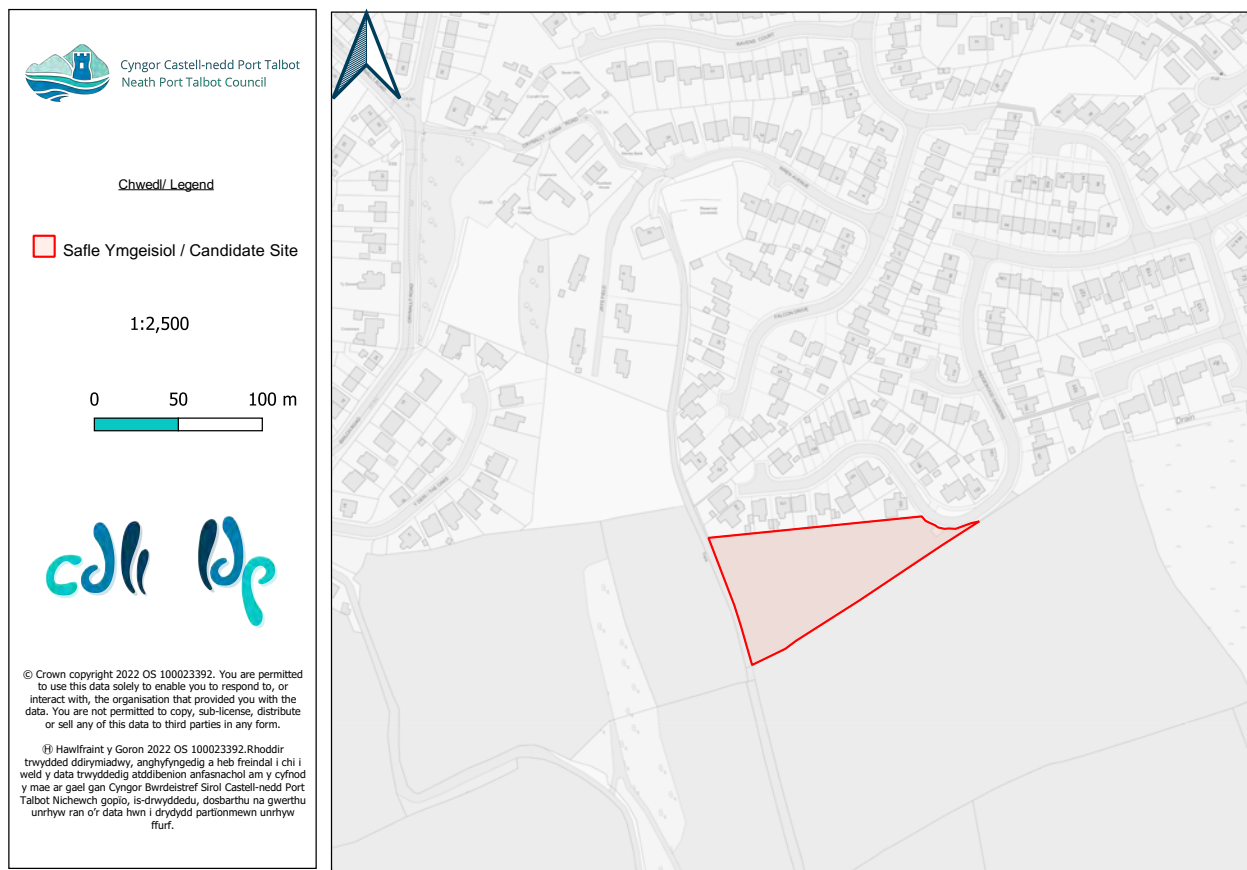

Enw'r Safle Ymgeisiol	Tir ar Fferm Cefn Saeson, Cimla	Candidate Site Name	Land at Cefn Saeson Farm, Cimla
Ardal Ofodol	(N) Castell-nedd	Spatial Area	(N) Neath
Etholaeth	Cimla	Ward	Cimla
Arwynebedd y Safle (ha)	12.62ha	Site Area (ha)	12.62ha
Defnydd Presennol	Amaethyddol	Existing Use	Agricultural
Defnydd Arfaethedig	Preswyl	Proposed Use	Residential
Cynigydd Safle	Barratt Homes	Site Proposer	Barratt Homes

2.17 RLDP/N/0017: Tir oddi ar Erddi Ridgewood, Cimla / Land off Ridgewood Gardens, Cimla

Map 2.17 RLDP/N/0017: Tir oddi ar Erddi Ridgewood, Cimla / Land off Ridgewood Gardens, Cimla

Table 2.17 RLDP/N/0017: Tir oddi ar Erddi Ridgewood, Cimla / Land off Ridgewood Gardens, Cimla

Enw'r Safle Ymgeisiol	Tir oddi ar Erddi Ridgewood, Cimla	Candidate Site Name	Land off Ridgewood Gardens, Cimla
Ardal Ofodol	(N) Castell-nedd	Spatial Area	(N) Neath
Etholaeth	Cimla	Ward	Cimla
Arwynebedd y Safle (ha)	0.66ha	Site Area (ha)	0.66ha
Defnydd Presennol	Tir Glas	Existing Use	Greenfield
Defnydd Arfaethedig	Preswyl	Proposed Use	Residential
Cynigydd Safle	Mr P Ware	Site Proposer	Mr P Ware