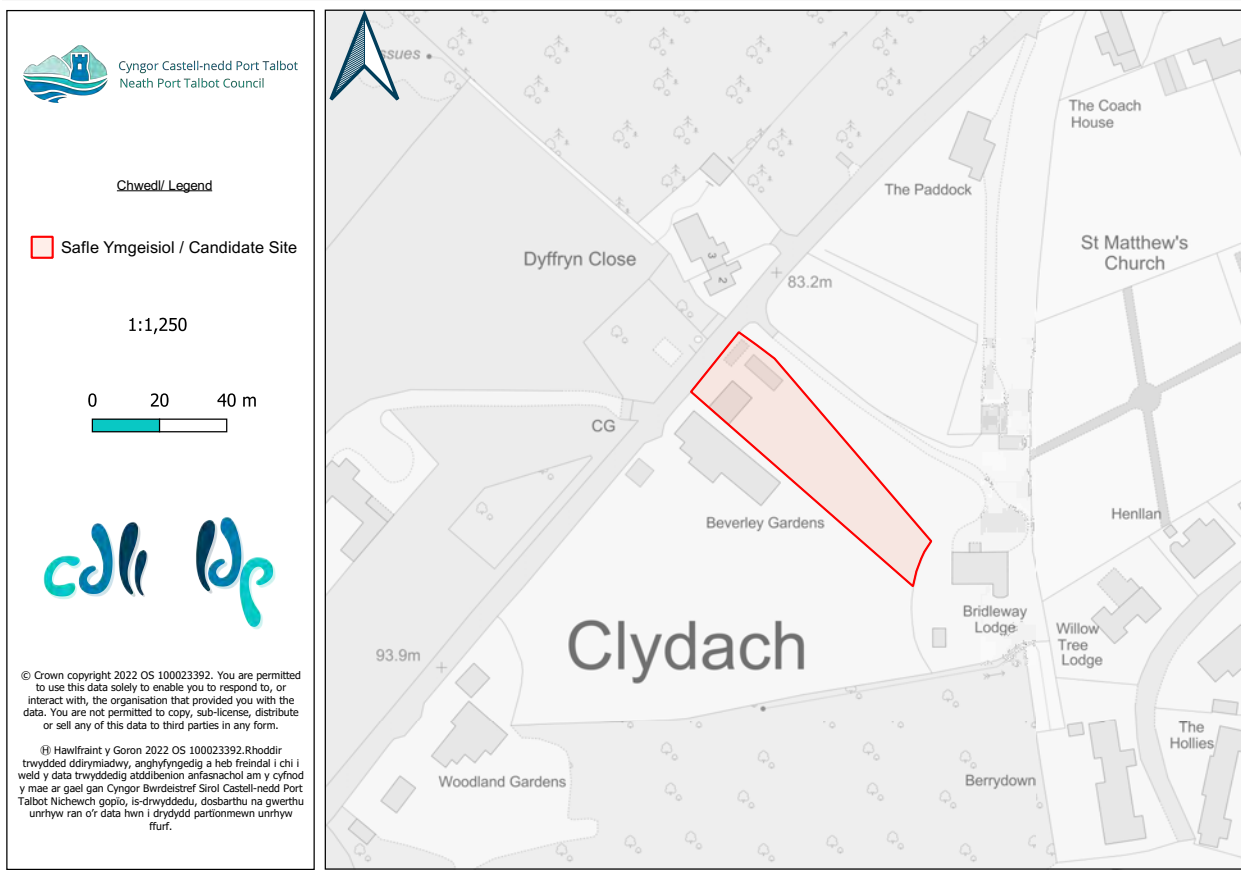

2.27 RLDP/N/0027: Rhan o Erddi Beverley, Bryncoch - Dewis 2 / Part of Beverley Gardens, Bryncoch - Submission 2

Map 2.27 RLDP/N/0027: Rhan o Erddi Beverley, Bryncoch - Dewis 2 / Part of Beverley Gardens, Bryncoch - Submission 2