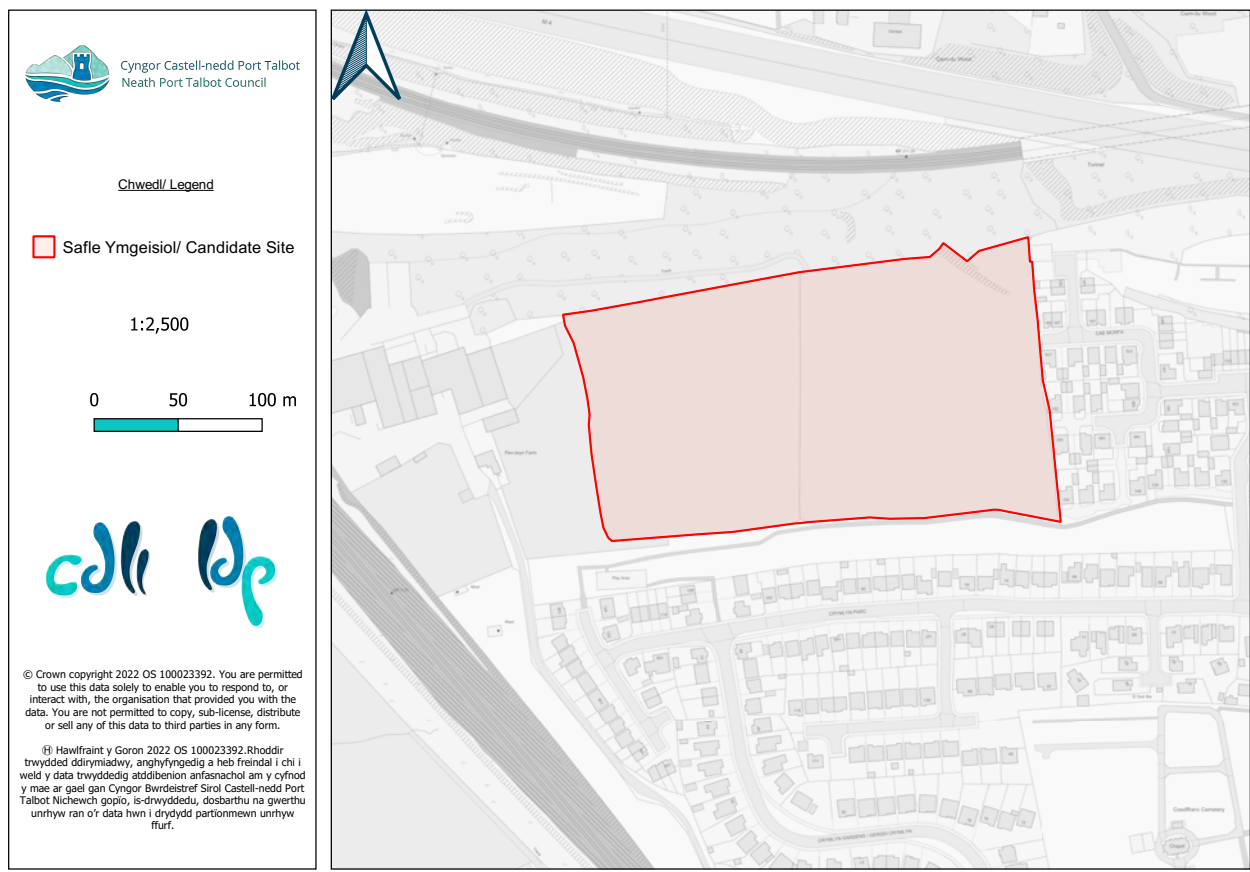

2 . Castell-nedd / Neath

2.22 RLDP/N/0022: Parc Crymlyn, Sgiwen / Crymlyn Parc, Skewen

Map 2.22 RLDP/N/0022: Parc Crymlyn, Sgiwen / Crymlyn Parc, Skewen

Table 2.22 RLDP/N/0022: Parc Crymlyn, Sgiwen / Crymlyn Parc, Skewen

Enw'r Safle Ymgeisiol	Parc Crymlyn, Sgiwen	Candidate Site Name	Crymlyn Parc, Skewen
Ardal Ofodol	(N) Castell-nedd	Spatial Area	(N) Neath
Etholaeth	Gorllewin Coedffranc	Ward	Coedffranc West
Arwynebedd y Safle (ha)	4.08ha	Site Area (ha)	4.08ha
Defnydd Presennol	Amaethyddol	Existing Use	Agricultural
Defnydd Arfaethedig	Preswyl	Proposed Use	Residential
Cynigydd Safle	Coombe Tennant Estate	Site Proposer	Coombe Tennant Estate